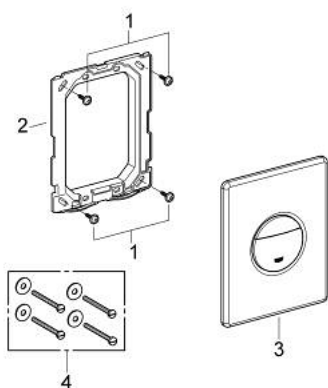

### PRODUCT DESCRIPTION

- Colour: снежно бяло
- С две степени или start/ stop функция
- За пневматичен вентил AV1
- Вертикален и хоризонтален монтаж
- 156 x 197 mm
- от ABS
- GROHE LongLife finish
- за комбинация с Rapid SL и казанчета Uniset GD 2
- за комбинация с Rapid SLX, моля поръчайте кутия 66 791 000 (продава се отделно)

### SPARE PARTS, май 2010 – now

1: Screw (Spare part-nr. 6636200M)

2: Mounting frame (Spare part-nr. 43207000)

3: Top plate with push button (Spare part-nr. 42375SH0)

4: Комплект за монтаж (Spare part-nr. 4308500M)\*