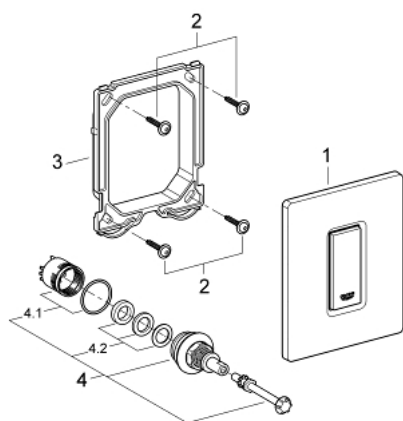

38 784 P00 SKATE COSMOPOLITAN БУТОН

PRODUCT DESCRIPTION

- Colour: матиран хром
- Ръчен бутон за писоар
- Комплект за готов монтаж
- за Rapido U или Rapido UMB
- 116 x 144 mm
- Механичен картуш
- Налягане в инсталацията мин. 0,5 bar.
- Работно налягане макс. 6 bar.
- Регулиране на количеството напромявната вода 1,0 - 6,0 L
- Шумозаглушителен клас II
- GROHE LongLife finish

38 784 P00 SKATE COSMOPOLITAN БУТОН

SPARE PARTS, март 2012 – now

- 1: Top plate with push button (Spare part-nr. 42377P00)
- 2: Screw (Spare part-nr. 6636200M)
- 3: Mounting frame (Spare part-nr. 66845000)
- 4: Картуш (Spare part-nr. 42354000)
- 4.1: Комплект за уплътнение (Spare part-nr. 4271500M)
- 4.2: Rings (Spare part-nr. 4282000M)