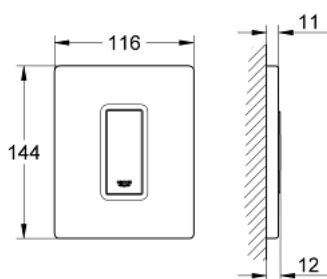

38 784 P00 SKATE COSMOPOLITAN БУТОН

PRODUCT DESCRIPTION

- Colour: матиран хром
- Ръчен бутон за писоар
- Комплект за готов монтаж
- за Rapido U или Rapido UMB
- 116 x 144 mm
- Механичен картуш
- Налягане в инсталацията мин. 0,5 bar.
- Работно налягане макс. 6 bar.
- Регулиране на количеството напромявната вода 1,0 - 6,0 L
- Шумозаглушителен клас II
- GROHE LongLife finish

38 784 P00 SKATE COSMOPOLITAN БУТОН

SPARE PARTS, март 2012 – now

- 1: Top plate with push button (Spare part-nr. 42377P00)
- 2: Screw (Spare part-nr. 6636200M)
- 3: Mounting frame (Spare part-nr. 66845000)
- 4: Картуш (Spare part-nr. 42354000)
- 4.1: Комплект за уплътнение (Spare part-nr. 4271500M)
- 4.2: Rings (Spare part-nr. 4282000M)