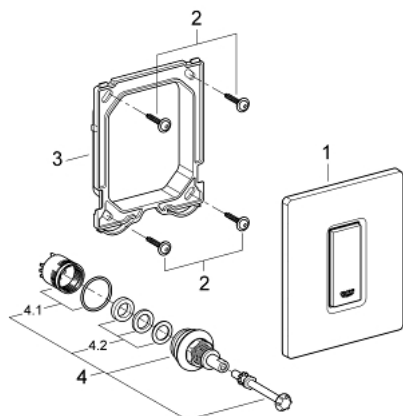

38 784 SD0 SKATE COSMOPOLITAN БУТОН ЗА КАЗАНЧЕ ОТ НЕРЪЖДАЕМА СТОМАНА

PRODUCT DESCRIPTION

- Colour: неръждаема стомана
- Ръчен бутон за писоар
- Комплект за готов монтаж
- за Rapido U или Rapido UMB
- 116 x 144 mm
- Механичен картуш
- Налягане в инсталацията мин. 0,5 bar.
- Работно налягане макс. 6 bar.
- Регулиране на количеството напромилната вода 1,0 - 6,0 L
- Шумозаглушителен клас II
- Пластмасова монтажна рамка
- Скрито закрепване

38 784 SD0 SKATE COSMOPOLITAN БУТОН ЗА КАЗАНЧЕ ОТ НЕРЪЖДАЕМА СТОМАНА

SPARE PARTS, март 2012 – now

- 1: Top plate with push button (Spare part-nr. 42377SD0)
- 2: Screw (Spare part-nr. 6636200M)
- 3: Mounting frame (Spare part-nr. 66845000)
- 4: Картуш (Spare part-nr. 42354000)
- 4.1: Комплект за уплътнение (Spare part-nr. 4271500M)
- 4.2: Rings (Spare part-nr. 4282000M)