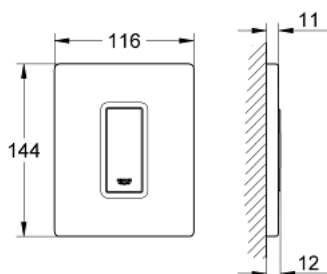

38 784 SD0 SKATE COSMOPOLITAN БУТОН ЗА КАЗАНЧЕ ОТ НЕРЪЖДАЕМА СТОМАНА

PRODUCT DESCRIPTION

- Colour: неръждаема стомана
- Ръчен бутон за писоар
- Комплект за готов монтаж
- за Rapido U или Rapido UMB
- 116 x 144 mm
- Механичен картуш
- Налягане в инсталацията мин. 0,5 bar.
- Работно налягане макс. 6 bar.
- Регулиране на количеството напромилната вода 1,0 - 6,0 L
- Шумозаглушителен клас II
- Пластмасова монтажна рамка
- Скрито закрепване

38 784 SD0 SKATE COSMOPOLITAN БУТОН ЗА КАЗАНЧЕ ОТ НЕРЪЖДАЕМА СТОМАНА

SPARE PARTS, март 2012 – now

- 1: Top plate with push button (Spare part-nr. 42377SD0)
- 2: Screw (Spare part-nr. 6636200M)
- 3: Mounting frame (Spare part-nr. 66845000)
- 4: Картуш (Spare part-nr. 42354000)
- 4.1: Комплект за уплътнение (Spare part-nr. 4271500M)
- 4.2: Rings (Spare part-nr. 4282000M)