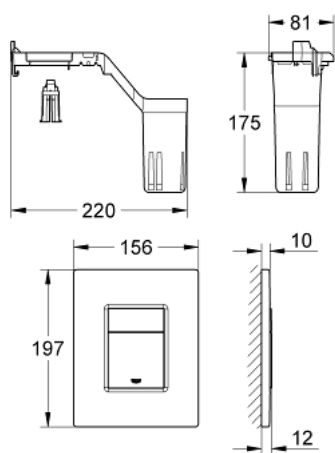

### PRODUCT DESCRIPTION

- Colour: хром
- С две степени или start/ stop функция
- с GROHE Fresh
- Отваряща се рамка
- С поставка за ароматизираща таблетка
- Подходящо само за таблетки, несъдържащи хлор
- За пневматичен вентил AV1
- Вертикален и хоризонтален монтаж
- 156 x 197 mm
- от ABS
- GROHE LongLife хромирано покритие
- GROHE EcoJoy - технология за намаляване разхода на вода
- за комбинация с Rapid SL и казанчета Uniset GD 2
- за комбинация с Rapid SLX, моля поръчайте кутия 66 791 000 (продава се отделно)

### SPARE PARTS, септември 2008 – now

- 1: Mounting frame (Spare part-nr. 42358000)
- 1.1: Screw (Spare part-nr. 6636200M)
- 2: Top plate with push button (Spare part-nr. 42371000)
- 3: Комплект за монтаж (Spare part-nr. 4308500M)\*