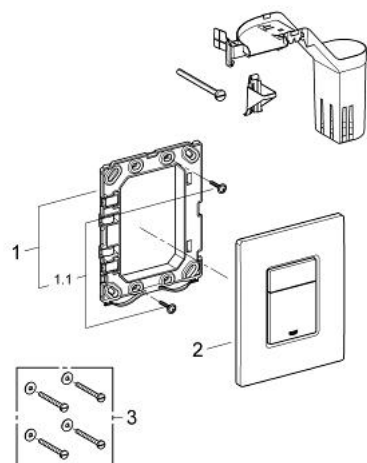

### PRODUCT DESCRIPTION

- Colour: хром
- С две степени или start/ stop функция
- с GROHE Fresh
- Отваряща се рамка
- С поставка за ароматизираща таблетка
- Подходящо само за таблетки, несъдържащи хлор
- За пневматичен вентил AV1
- Вертикален и хоризонтален монтаж
- 156 x 197 mm
- от ABS
- GROHE LongLife хромирано покритие
- GROHE EcoJoy - технология за намаляване разхода на вода
- за комбинация с Rapid SL и казанчета Uniset GD 2
- за комбинация с Rapid SLX, моля поръчайте кутия 66 791 000 (продава се отделно)

### SPARE PARTS, септември 2008 – now

- 1: Mounting frame (Spare part-nr. 42358000)
- 1.1: Screw (Spare part-nr. 6636200M)
- 2: Top plate with push button (Spare part-nr. 42371000)
- 3: Комплект за монтаж (Spare part-nr. 4308500M)\*