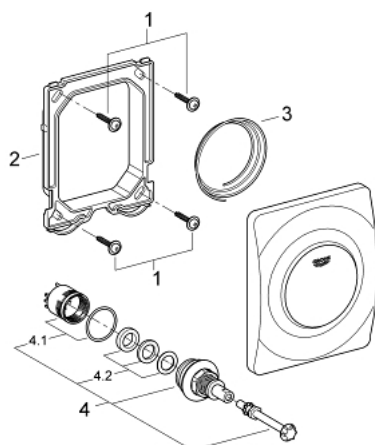

38 808 000 SURF БУТОН

PRODUCT DESCRIPTION

- Colour: хром
- Ръчен бутон за писоар
- Комплект за готов монтаж
- за Rapido U или Rapido UMB
- 116 x 144 mm
- Механичен картуш
- Налягане в инсталацията мин. 0,5 bar.
- Работно налягане макс. 6 bar.
- Регулиране на количеството напромяната вода 1,0 - 6,0 L
- Шумозаглушителен клас II
- GROHE LongLife хромирано покритие

38 808 000 SURF БУТОН

SPARE PARTS, август 2012 – now

- 1: Screw (Spare part-nr. 6636200M)
- 2: Mounting frame (Spare part-nr. 66845000)
- 3: Spring, 5 pcs. (Spare part-nr. 4309700M)
- 4: Картуш (Spare part-nr. 42354000)
- 4.1: Комплект за уплътнение (Spare part-nr. 4271500M)
- 4.2: Rings (Spare part-nr. 4282000M)