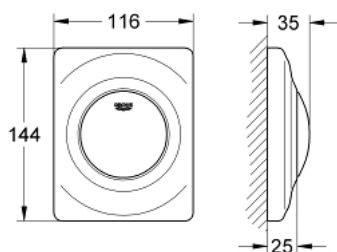

38 808 000 SURF БУТОН

PRODUCT DESCRIPTION

- Colour: хром
- Ръчен бутон за писоар
- Комплект за готов монтаж
- за Rapido U или Rapido UMB
- 116 x 144 mm
- Механичен картуш
- Налягане в инсталацията мин. 0,5 bar.
- Работно налягане макс. 6 bar.
- Регулиране на количеството напромяната вода 1,0 - 6,0 L
- Шумозаглушителен клас II
- GROHE LongLife хромирано покритие

38 808 000 SURF БУТОН

SPARE PARTS, август 2012 – now

- 1: Screw (Spare part-nr. 6636200M)
- 2: Mounting frame (Spare part-nr. 66845000)
- 3: Spring, 5 pcs. (Spare part-nr. 4309700M)
- 4: Картуш (Spare part-nr. 42354000)
- 4.1: Комплект за уплътнение (Spare part-nr. 4271500M)
- 4.2: Rings (Spare part-nr. 4282000M)