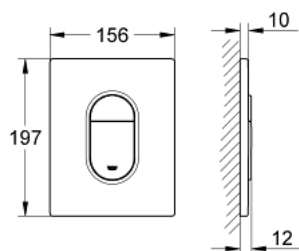

38 844 DC0 ARENA COSMOPOLITAN БУТОН

PRODUCT DESCRIPTION

- Colour: supersteel
- С две степени или start/ stop функция
- За пневматичен вентил AV1
- Вертикален монтаж
- 156 x 197 mm
- от ABS
- GROHE LongLife finish
- GROHE EcoJoy - технология за намаляване разхода на вода
- за комбинация с Rapid SL и казанчета Uniset GD 2
- за комбинация с Rapid SLX, моля поръчайте кутия 66 791 000 (продава се отделно)

38 844 DC0 ARENA COSMOPOLITAN БУТОН

SPARE PARTS, юли 2018 – now

1: Top plate with push button (Spare part-nr. 42378DC0)

2: Screw (Spare part-nr. 6636200M)

3: Mounting frame (Spare part-nr. 43207000)

4: Комплект за монтаж (Spare part-nr. 4308500M)*