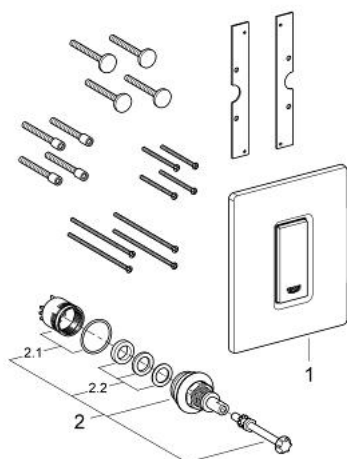

### PRODUCT DESCRIPTION

- Colour: frosted white
- Повърхност стъкло
- От подсилено стъкло
- Ръчен бутон за писоар
- Бутон от хромирана пластмаса
- Комплект за готов монтаж
- за Rapido U или Rapido UMB
- Рамка с комплект за монтаж
- 116 x 144 mm
- Механичен картуш
- Налягане в инсталацията мин. 0,5 bar.
- Работно налягане макс. 6 bar.
- Регулиране на количеството напромяната вода 1,0 - 6,0 L
- Шумозаглушителен клас II
- GROHE LongLife хромирано покритие

### SPARE PARTS, март 2012 – now

- 1: Top plate with push button (Spare part-nr. 42373MF0)
- 2: Картуш (Spare part-nr. 42354000)
- 2.1: Комплект за уплътнение (Spare part-nr. 4271500M)
- 2.2: Rings (Spare part-nr. 4282000M)