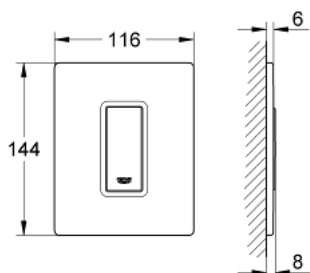

### PRODUCT DESCRIPTION

- Colour: frosted white
- Повърхност стъкло
- От подсилено стъкло
- Ръчен бутон за писоар
- Бутон от хромирана пластмаса
- Комплект за готов монтаж
- за Rapido U или Rapido UMB
- Рамка с комплект за монтаж
- 116 x 144 mm
- Механичен картуш
- Налягане в инсталацията мин. 0,5 bar.
- Работно налягане макс. 6 bar.
- Регулиране на количеството напромяната вода 1,0 - 6,0 L
- Шумозаглушителен клас II
- GROHE LongLife хромирано покритие