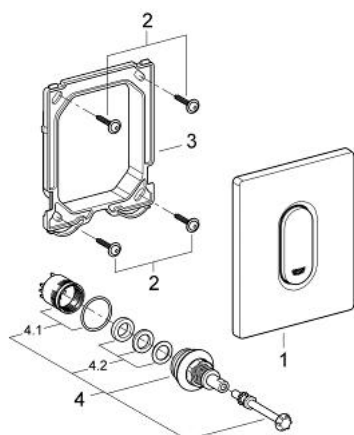

### PRODUCT DESCRIPTION

- Colour: хром
- Ръчен бутон за писоар
- Комплект за готов монтаж
- за Rapido U или Rapido UMB
- 116 x 144 mm
- Механичен картуш
- Налягане в инсталацията мин. 0,5 bar.
- Работно налягане макс. 6 bar.
- Регулиране на количеството напромяната вода 1,0 - 6,0 L
- Шумозаглушителен клас II
- GROHE LongLife хромирано покритие

### SPARE PARTS, март 2012 – now

- 1: Top plate with push button (Spare part-nr. 42380000)
- 2: Screw (Spare part-nr. 6636200M)
- 3: Mounting frame (Spare part-nr. 66845000)
- 4: Картуш (Spare part-nr. 42354000)
- 4.1: Комплект за уплътнение (Spare part-nr. 4271500M)
- 4.2: Rings (Spare part-nr. 4282000M)