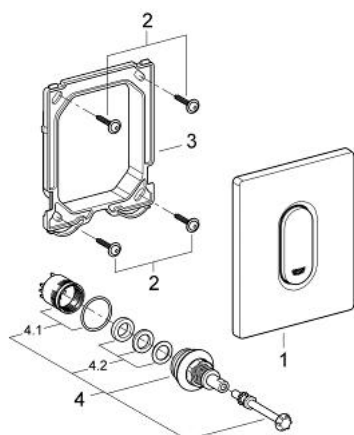

38 857 P00 ARENA COSMOPOLITAN БУТОН

PRODUCT DESCRIPTION

- Colour: матиран хром
- Ръчен бутон за писоар
- Комплект за готов монтаж
- за Rapido U или Rapido UMB
- 116 x 144 mm
- Механичен картуш
- Налягане в инсталацията мин. 0,5 bar.
- Работно налягане макс. 6 bar.
- Регулиране на количеството напромяната вода 1,0 - 6,0 L
- Шумозаглушителен клас II
- GROHE LongLife finish

38 857 P00 ARENA COSMOPOLITAN БУТОН

SPARE PARTS, март 2012 – now

- 1: Top plate with push button (Spare part-nr. 42380P00)
- 2: Screw (Spare part-nr. 6636200M)
- 3: Mounting frame (Spare part-nr. 66845000)
- 4: Картуш (Spare part-nr. 42354000)
- 4.1: Комплект за уплътнение (Spare part-nr. 4271500M)
- 4.2: Rings (Spare part-nr. 4282000M)