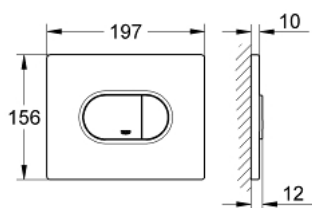

38 858 000 ARENA COSMOPOLITAN БУТОН

PRODUCT DESCRIPTION

- Colour: хром
- С две степени или start/ stop функция
- За пневматичен вентил AV1
- Горизонтален монтаж
- 156 x 197 mm
- от ABS
- GROHE LongLife хромирано покритие
- GROHE EcoJoy - технология за намаляване разхода на вода
- за комбинация с Rapid SL и казанчета Uniset GD 2
- за комбинация с Rapid SLX, моля поръчайте кутия 66 791 000 (продава се отделно)

38 858 000 ARENA COSMOPOLITAN БУТОН

SPARE PARTS, септември 2009 – now

1: Top plate with push button (Spare part-nr. 42379000)

2: Screw (Spare part-nr. 6636200M)

3: Mounting frame (Spare part-nr. 43207000)