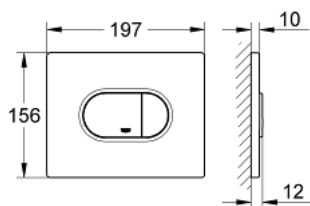

38 858 SH0 ARENA COSMOPOLITAN БУТОН

PRODUCT DESCRIPTION

- Colour: снежно бяло
- С две степени или start/ stop функция
- За пневматичен вентил AV1
- Горизонтален монтаж
- 156 x 197 mm
- от ABS
- GROHE EcoJoy - технология за намаляване разхода на вода
- за комбинация с Rapid SL и казанчета Uniset GD 2
- за комбинация с Rapid SLX, моля поръчайте кутия 66 791 000 (продава се отделно)

38 858 SH0 ARENA COSMOPOLITAN БУТОН

SPARE PARTS, септември 2009 – now

1: Top plate with push button (Spare part-nr. 42379SH0)

2: Screw (Spare part-nr. 6636200M)

3: Mounting frame (Spare part-nr. 43207000)