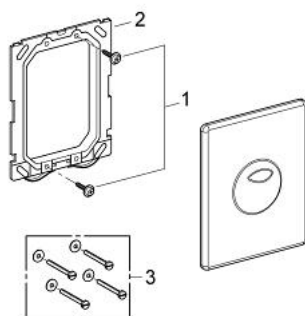

38 862 P00 SKATE БУТОН

SPARE PARTS, януари 2006 – now

1: Screw (Spare part-nr. 6636200M)

2: Mounting frame (Spare part-nr. 43207000)

3: Комплект за монтаж (Spare part-nr. 4308500M)*

* Optional accessories