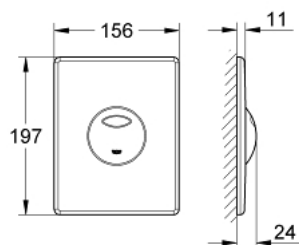

### PRODUCT DESCRIPTION

- Colour: неръждаема стомана
- С две степени или start/ stop функция
- За пневматичен вентил AV1
- Вертикален монтаж
- 156 x 197 mm
- материал: неръждаема стомана
- GROHE EcoJoy - технология за намаляване разхода на вода
- за комбинация с Rapid SL и казанчета Uniset GD 2
- за комбинация с Rapid SLX, моля поръчайте кутия 66 791 000 (продава се отделно)