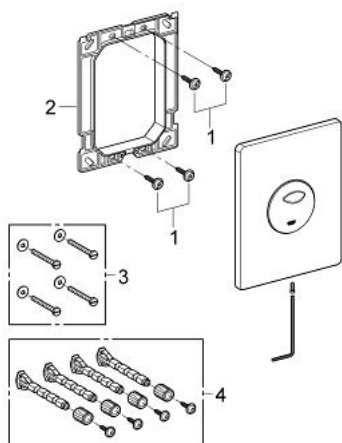

38 862 SD0 SKATE БУТОН

SPARE PARTS, април 2013 – now

1: Screw (Spare part-nr. 6636200M)

2: Mounting frame (Spare part-nr. 42269000)

3: Комплект за монтаж (Spare part-nr. 4308500M)*

4: Комплект за монтаж (Spare part-nr. 4215800M)*

* Optional accessories