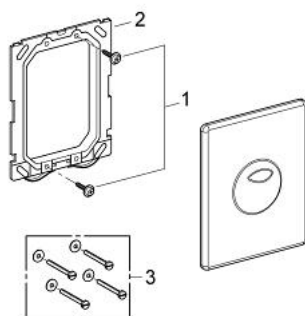

38 862 SH0 SKATE БУТОН

PRODUCT DESCRIPTION

- Colour: снежно бяло
- С две степени или start/ stop функция
- За пневматичен вентил AV1
- Вертикален и хоризонтален монтаж
- 156 x 197 mm
- от ABS
- GROHE EcoJoy - технология за намаляване разхода на вода
- за комбинация с Rapid SL и казанчета Uniset GD 2
- за комбинация с Rapid SLX, моля поръчайте кутия 66 791 000 (продава се отделно)

38 862 SH0 SKATE БУТОН

SPARE PARTS, януари 2006 – now

1: Screw (Spare part-nr. 6636200M)

2: Mounting frame (Spare part-nr. 43207000)

3: Комплект за монтаж (Spare part-nr. 4308500M)*

* Optional accessories