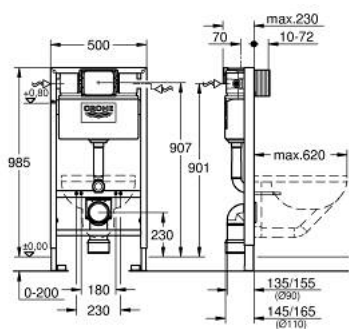

38 947 000 RAPID SL 2-B-1 КОМПЛЕКТ ЗА WC, 1.00 М ВИСОЧИНА

PRODUCT DESCRIPTION

- С казанче 6-9 L
- Състои се от:
 - Rapid SL структура за вграждане за WC (38 525 001)
 - планки за монтаж (38 558 00M)

38 947 000 RAPID SL 2-B-1 КОМПЛЕКТ ЗА WC, 1.00 М ВИСОЧИНА

SPARE PARTS, ноември 2021 – now

- 1: Болт с резба (Spare part-nr. 4276400M)
- 2: Входно - изходна гарнитура за тоалетна (Spare part-nr. 37311K00)
- 2.1: Basin fastening (Spare part-nr. 43511SH0)
- 2.2: Конектор (Spare part-nr. 37119000)
- 3: Изходяща тръба DN 90 (Spare part-nr. 42327000)
- 4: Редуктор (Spare part-nr. 42242000)
- 5: Support for outlet bend (Spare part-nr. 42243000)
- 6: Inspection shaft for flushing cistern (Spare part-nr. 42326000)
- 7: Пълнеж вентил (Spare part-nr. 37095000)
- 7.1: Ръкохватка (Spare part-nr. 43734000)
- 7.1.1: Уплътнение (Spare part-nr. 4377000M)
- 7.2: Глава за пълнеж механизъм (Spare part-nr. 43536000)
- 7.3: Мембрана (Spare part-nr. 4375800M)
- 7.4: Капачка (Spare part-nr. 43735000)
- 7.5: Valve float, 5 pcs. (Spare part-nr. 4379100M)
- 7.6: Комплект от уплътнения (Spare part-nr. 43722000)*
- 8: Support device (Spare part-nr. 42195000)
- 9: Overflow Sleeve (Spare part-nr. 43325000)
- 9.1: Sealing washer (Spare part-nr. 0319100M)
- 10: Discharge valve AV1 complete (Spare part-nr. 42314000)
- 10.1: Pneumatic hose (Spare part-nr. 42319000)
- 10.2: Уплътнение (Spare part-nr. 42310000)
- 10.3: Седло за изпразващ механизъм на GD2 (Spare part-nr. 42315000)
- 11: Стенни планки за монтаж (Spare part-nr. 3855800M)
- 12: Water connection (Spare part-nr. 48561000)
- 13: Дебитен ограничител (Spare part-nr. 42300000)*
- 14: Ретрофит комплект за спа тоалетни Sensia Arena и IGS (Spare part-nr. 40899000)*
- 15: Шумоизолиращ комплект (Spare part-nr. 37131000)*
- 16: Допълнителни стенни планки, гъвкав монтаж (Spare part-nr. 38733000)
- *
 - 17: Удължение (Spare part-nr. 38629000)*
 - 18: Аксесоар (Spare part-nr. 38779000)*
 - 19: Комплект за оборудване (Spare part-nr. 38796000)*