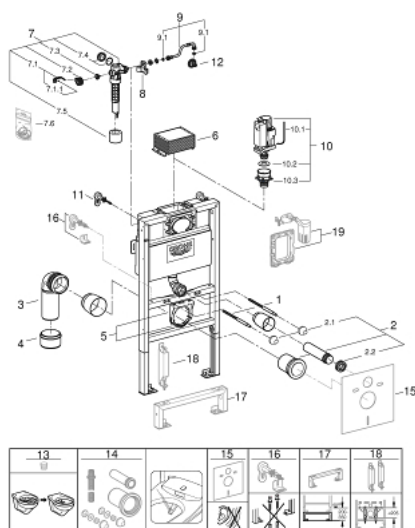

38 947 000 RAPID SL 2-B-1 КОМПЛЕКТ ЗА WC, 1.00 М ВИСОЧИНА

PRODUCT DESCRIPTION

- С казанче 6-9 L
- Състои се от:
 - Rapid SL структура за вграждане за WC (38 525 001)
 - планки за монтаж (38 558 00M)

38 947 000 RAPID SL 2-B-1 КОМПЛЕКТ ЗА WC, 1.00 М ВИСОЧИНА

SPARE PARTS, ноември 2021 – now

- 1: Болт с резба (Spare part-nr. 4276400M)
- 2: Входно - изходна гарнитура за тоалетна (Spare part-nr. 37311K00)
- 2.1: Basin fastening (Spare part-nr. 43511SH0)
- 2.2: Конектор (Spare part-nr. 37119000)
- 3: Изходяща тръба DN 90 (Spare part-nr. 42327000)
- 4: Редуктор (Spare part-nr. 42242000)
- 5: Support for outlet bend (Spare part-nr. 42243000)
- 6: Inspection shaft for flushing cistern (Spare part-nr. 42326000)
- 7: Пълнеж вентил (Spare part-nr. 37095000)
- 7.1: Ръкохватка (Spare part-nr. 43734000)
- 7.1.1: Уплътнение (Spare part-nr. 4377000M)
- 7.2: Глава за пълнеж механизъм (Spare part-nr. 43536000)
- 7.3: Мембрана (Spare part-nr. 4375800M)
- 7.4: Капачка (Spare part-nr. 43735000)
- 7.5: Valve float, 5 pcs. (Spare part-nr. 4379100M)
- 7.6: Комплект от уплътнения (Spare part-nr. 43722000)*
- 8: Support device (Spare part-nr. 42195000)
- 9: Overflow Sleeve (Spare part-nr. 43325000)
- 9.1: Sealing washer (Spare part-nr. 0319100M)
- 10: Discharge valve AV1 complete (Spare part-nr. 42314000)
- 10.1: Pneumatic hose (Spare part-nr. 42319000)
- 10.2: Уплътнение (Spare part-nr. 42310000)
- 10.3: Седло за изпразващ механизъм на GD2 (Spare part-nr. 42315000)
- 11: Стенни планки за монтаж (Spare part-nr. 3855800M)
- 12: Water connection (Spare part-nr. 48561000)
- 13: Дебитен ограничител (Spare part-nr. 42300000)*
- 14: Ретрофит комплект за спа тоалетни Sensia Arena и IGS (Spare part-nr. 40899000)*
- 15: Шумоизолиращ комплект (Spare part-nr. 37131000)*
- 16: Допълнителни стенни планки, гъвкав монтаж (Spare part-nr. 38733000)
- *
 - 17: Удължение (Spare part-nr. 38629000)*
 - 18: Аксесоар (Spare part-nr. 38779000)*
 - 19: Комплект за оборудване (Spare part-nr. 38796000)*