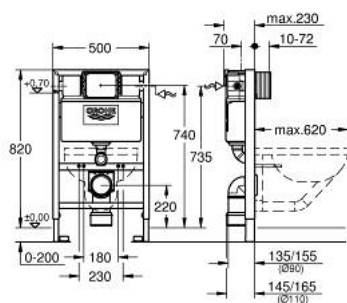

38 948 000 RAPID SL 2-B-1 КОМПЛЕКТ ЗА WC, 0.82 М ВИСОЧИНА

PRODUCT DESCRIPTION

- С казанче 6-9 L
- Състои се от:
 - Rapid SL структура за вграждане за WC (38 526 000)
 - планки за монтаж (38 558 00M)

38 948 000 **RAPID SL 2-B-1 КОМПЛЕКТ ЗА WC, 0.82 М ВИСОЧИНА**

SPARE PARTS, ноември 2021 – now

- 1: Болт с резба (Spare part-nr. 4276400M)
- 2: Входно - изходна гарнитура за тоалетна (Spare part-nr. 37311K00)
- 2.1: Basin fastening (Spare part-nr. 43511SH0)
- 2.2: Конектор (Spare part-nr. 37119000)
- 3: Изходяща тръба DN 90 (Spare part-nr. 42327000)
- 4: Редуктор (Spare part-nr. 42242000)
- 5: Support for outlet bend (Spare part-nr. 42243000)
- 6: Inspection shaft for flushing cistern (Spare part-nr. 42326000)
- 7: Пълнеж вентил (Spare part-nr. 37095000)
- 7.1: Ръкохватка (Spare part-nr. 43734000)
- 7.1.1: Уплътнение (Spare part-nr. 4377000M)
- 7.2: Глава за пълнеж механизъм (Spare part-nr. 43536000)
- 7.3: Мембрана (Spare part-nr. 4375800M)
- 7.4: Капачка (Spare part-nr. 43735000)
- 7.5: Valve float, 5 pcs. (Spare part-nr. 4379100M)
- 7.6: Комплект от уплътнения (Spare part-nr. 43722000)*
- 8: Support device (Spare part-nr. 42195000)
- 9: Overflow Sleeve (Spare part-nr. 43325000)
- 9.1: Sealing washer (Spare part-nr. 0319100M)
- 10: Discharge valve AV1 complete (Spare part-nr. 42314000)
- 10.1: Pneumatic hose (Spare part-nr. 42319000)
- 10.2: Уплътнение (Spare part-nr. 42310000)
- 10.3: Седло за изпразващ механизъм на GD2 (Spare part-nr. 42315000)
- 11: Стенни планки за монтаж (Spare part-nr. 3855800M)
- 12: Water connection (Spare part-nr. 48561000)
- 13: Дебитен ограничител (Spare part-nr. 42300000)*
- 14: Ретрофит комплект за спа тоалетни Sensia Arena и IGS (Spare part-nr. 40899000)*
- 15: Шумоизолиращ комплект (Spare part-nr. 37131000)*
- 16: Допълнителни стенни планки, гъвкав монтаж (Spare part-nr. 38733000)
- *
 - 17: Удължение (Spare part-nr. 38629000)*
 - 18: Аксесоар (Spare part-nr. 38779000)*
 - 19: Комплект за оборудване (Spare part-nr. 38796000)*