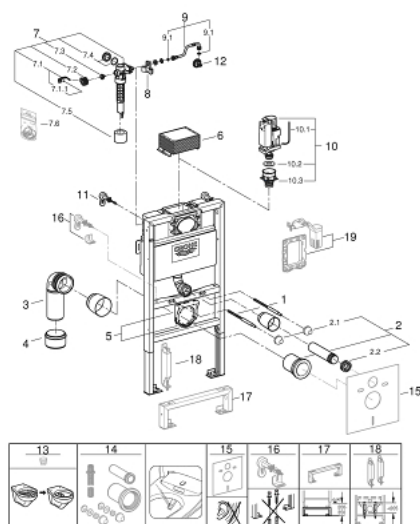

38 948 000 RAPID SL 2-B-1 КОМПЛЕКТ ЗА WC, 0.82 М ВИСОЧИНА

PRODUCT DESCRIPTION

- С казанче 6-9 L
- Състои се от:
 - Rapid SL структура за вграждане за WC (38 526 000)
 - планки за монтаж (38 558 00M)

38 948 000 **RAPID SL 2-B-1 КОМПЛЕКТ ЗА WC, 0.82 М ВИСОЧИНА**

SPARE PARTS, ноември 2021 – now

- 1: Болт с резба (Spare part-nr. 4276400M)
- 2: Входно - изходна гарнитура за тоалетна (Spare part-nr. 37311K00)
- 2.1: Basin fastening (Spare part-nr. 43511SH0)
- 2.2: Конектор (Spare part-nr. 37119000)
- 3: Изходяща тръба DN 90 (Spare part-nr. 42327000)
- 4: Редуктор (Spare part-nr. 42242000)
- 5: Support for outlet bend (Spare part-nr. 42243000)
- 6: Inspection shaft for flushing cistern (Spare part-nr. 42326000)
- 7: Пълнеж вентил (Spare part-nr. 37095000)
- 7.1: Ръкохватка (Spare part-nr. 43734000)
- 7.1.1: Уплътнение (Spare part-nr. 4377000M)
- 7.2: Глава за пълнеж механизъм (Spare part-nr. 43536000)
- 7.3: Мембрана (Spare part-nr. 4375800M)
- 7.4: Капачка (Spare part-nr. 43735000)
- 7.5: Valve float, 5 pcs. (Spare part-nr. 4379100M)
- 7.6: Комплект от уплътнения (Spare part-nr. 43722000)*
- 8: Support device (Spare part-nr. 42195000)
- 9: Overflow Sleeve (Spare part-nr. 43325000)
- 9.1: Sealing washer (Spare part-nr. 0319100M)
- 10: Discharge valve AV1 complete (Spare part-nr. 42314000)
- 10.1: Pneumatic hose (Spare part-nr. 42319000)
- 10.2: Уплътнение (Spare part-nr. 42310000)
- 10.3: Седло за изпразващ механизъм на GD2 (Spare part-nr. 42315000)
- 11: Стенни планки за монтаж (Spare part-nr. 3855800M)
- 12: Water connection (Spare part-nr. 48561000)
- 13: Дебитен ограничител (Spare part-nr. 42300000)*
- 14: Ретрофит комплект за спа тоалетни Sensia Arena и IGS (Spare part-nr. 40899000)*
- 15: Шумоизолиращ комплект (Spare part-nr. 37131000)*
- 16: Допълнителни стенни планки, гъвкав монтаж (Spare part-nr. 38733000)
- *
 - 17: Удължение (Spare part-nr. 38629000)*
 - 18: Аксесоар (Spare part-nr. 38779000)*
 - 19: Комплект за оборудване (Spare part-nr. 38796000)*