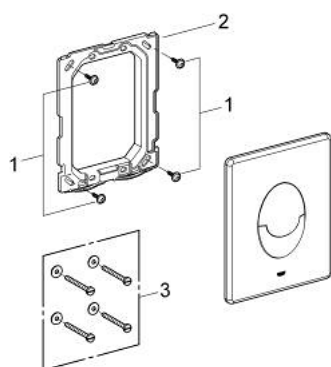

38 964 P00 **START БУТОН**

SPARE PARTS, май 2011 – now

1: Screw (Spare part-nr. 6636200M)

2: Mounting frame (Spare part-nr. 43207000)

3: Комплект за монтаж (Spare part-nr. 4308500M)*

* Optional accessories