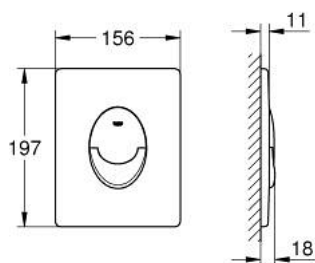

### PRODUCT DESCRIPTION

- Colour: матиран хром
- С две степени или start/ stop функция
- За пневматичен вентил
- Вертикален монтаж
- 156 x 197 mm
- от ABS
- GROHE LongLife finish
- GROHE EcoJoy - технология за намаляване разхода на вода