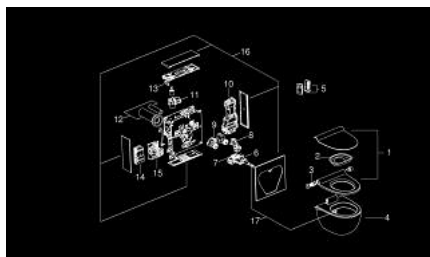

Pure Freude
an Wasser

39 111 LP0 GROHE SENSIA IGS ТОАЛЕТНА СИСТЕМА ЗА ВГРАДЕНО КАЗАНЧЕ, СЪС СТЕНЕН МОНТАЖ

PRODUCT DESCRIPTION (2/2)

- Тип защита IPX4
- Отговаря на EN 1717/13077
- CE маркировка
- LP0: керамика, седалка, капак в бяло, кутия матиран хром

39 111 LP0 GROHE SENSIA IGS ТОАЛЕТНА СИСТЕМА ЗА ВГРАДЕНО КАЗАНЧЕ, СЪС СТЕНЕН МОНТАЖ

SPARE PARTS, август 2018 – now

- 1: WC- Седалка и капак (Spare part-nr. 14913000)
- 2: Защита от изпръскване (Spare part-nr. 14914000)
- 3: Устройство за управление (Spare part-nr. 14916000)
- 4: WC- Керамика (Spare part-nr. 14900000)
- 5: Дистанционно (Spare part-nr. 14915000)
- 6: Shower unit (Spare part-nr. 14904000)
- 7: Interface print (Spare part-nr. 14908000)
- 8: Dryer (Spare part-nr. 14905000)
- 9: Flush device (Spare part-nr. 14910000)
- 10: Boiler (Spare part-nr. 14902000)
- 11: Odour extraction (Spare part-nr. 14909000)
- 12: Свързваща тръба (Spare part-nr. 14917000)
- 13: LED-print (Spare part-nr. 14907000)
- 14: Electronic (Spare part-nr. 14906000)
- 15: Pump (Spare part-nr. 14903000)
- 16: Комплект панели (Spare part-nr. 14911LP0)
- 17: Дюзa (Spare part-nr. 14912000)