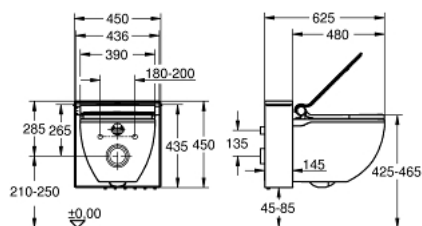

39 111 LP0 GROHE SENSIA IGS ТОАЛЕТНА СИСТЕМА ЗА ВГРАДЕНО КАЗАНЧЕ, СЪС СТЕНЕН МОНТАЖ

PRODUCT DESCRIPTION (1/2)

- Colour: снежно бяло/снежно бяло
- GROHE Hygiene програма за декалцификация, вода на 70°C почиства цялата система преди и след всяко използване
- GROHE DreamSpray технология:
- Отделен воден път за дамски душ
- Душ със струя с аератор
- Вибрираща струя (автоматично излизане напред и прибиране на струята)
- Пулсираща струя за масаж
- Регулируема сила на струята
- Автоматично изплакване с чиста вода, предварително и след ползване
- Топла вода с регулиране на температурата
- Други функции
- Сешоар с топла струя и регулируема температура
- Отдушник с филтър
- Седалка за тоалетна Duroplast с плавно затварящ се капак
- Операции за контрол на седалката
- 4 потребителски профила, които се управляват с дистанционно
- Ключ за задействане
- Нощно осветление
- Скрити връзки към водата и тока
- Включва:
- Дистанционно със стенна поставка
- Батерии за дистанционното
- Филтър с активен въглен
- Фитинги и материали за монтаж
- Промивна тръба
- Кабел с щепсел
- Упътване за използване
- Налягане 0.1 - 1 MPa (1 - 10 bar)
- 220-240 V AC 1400 W
- честота 50-60 Hz

Pure Freude
an Wasser

39 111 LP0 GROHE SENSIA IGS ТОАЛЕТНА СИСТЕМА ЗА ВГРАДЕНО КАЗАНЧЕ, СЪС СТЕНЕН МОНТАЖ

PRODUCT DESCRIPTION (2/2)

- Тип защита IPX4
- Отговаря на EN 1717/13077
- CE маркировка
- LP0: керамика, седалка, капак в бяло, кутия матиран хром