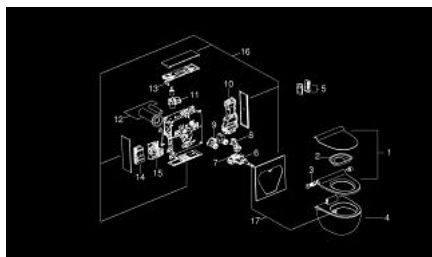

39 111 SH0 GROHE SENSIA IGS ТООЛЕТНА СИСТЕМА ЗА ВГРАДЕНО КАЗАНЧЕ, СЪС СТЕНЕН МОНТАЖ

SPARE PARTS, август 2018 – now

- 1: WC- Седалка и капак (Spare part-nr. 14913000)
- 2: Защита от изпръскване (Spare part-nr. 14914000)
- 3: Устройство за управление (Spare part-nr. 14916000)
- 4: WC- Керамика (Spare part-nr. 14900000)
- 5: Дистанционно (Spare part-nr. 14915000)
- 6: Shower unit (Spare part-nr. 14904000)
- 7: Interface print (Spare part-nr. 14908000)
- 8: Dryer (Spare part-nr. 14905000)
- 9: Flush device (Spare part-nr. 14910000)
- 10: Boiler (Spare part-nr. 14902000)
- 11: Odour extraction (Spare part-nr. 14909000)
- 12: Свързваща тръба (Spare part-nr. 14917000)
- 13: LED-print (Spare part-nr. 14907000)
- 14: Electronic (Spare part-nr. 14906000)
- 15: Pump (Spare part-nr. 14903000)
- 16: Комплект панели (Spare part-nr. 14911SH0)
- 17: Дюзa (Spare part-nr. 14912000)