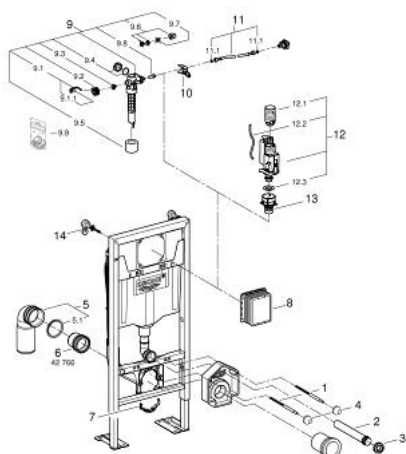

39 128 001 RAPID SL RAPID SL 3A GROHE SENSIA

PRODUCT DESCRIPTION

- Казанче GD 2
- PVC отходна тръба \varnothing 90 mm
- казанче GD 2, 6-9 l, със следните характеристики:
- включва стенни скоби 38 558 00M за стенна инсталация
- Вградена муфа за ел. захранване
- за монтаж на малки бутони моля поръчайте ревизионна кутия: 40 911 000 (продава се отделно)

39 128 001 RAPID SL RAPID SL 3A GROHE SENSIA

SPARE PARTS, септември 2015 – now

- 1: Болт с резба (Spare part-nr. 4276400M)
- 2: Wall union (Spare part-nr. 43352000)
- 3: Конектор (Spare part-nr. 37119000)
- 4: Basin fastening (Spare part-nr. 43511000)
- 5: PVC връзка (Spare part-nr. 42216000)
- 5.1: Sealing washer (Spare part-nr. 4207700M)
- 6: Удължител 3" (Spare part-nr. 42766000)
- 7: Support for outlet bend (Spare part-nr. 42243000)
- 8: Ревизионна кутия (Spare part-nr. 66791000)
- 9: Пълнеж вентил (Spare part-nr. 37095000)
- 9.1: Ръкохватка (Spare part-nr. 43734000)
- 9.1.1: Уплътнение (Spare part-nr. 4377000M)
- 9.2: Глава за пълнеж механизъм (Spare part-nr. 43536000)
- 9.3: Мембрана (Spare part-nr. 4375800M)
- 9.4: Капачка (Spare part-nr. 43735000)
- 9.5: Valve float, 5 pcs. (Spare part-nr. 4379100M)
- 9.6: Комплект от уплътнения (Spare part-nr. 43722000)*
- 10: Support device (Spare part-nr. 42246000)
- 11: Мека връзка (Spare part-nr. 42233000)
- 11.1: Sealing washer (Spare part-nr. 0319100M)
- 12: Изпразващ вентил AV1 (Spare part-nr. 42320000)
- 12.1: Extension for overflow pipe (Spare part-nr. 42313000)
- 12.2: Pneumatic hose (Spare part-nr. 42319000)
- 12.3: Уплътнение (Spare part-nr. 42310000)
- 13: Седло за изпразващ механизъм на GD2 (Spare part-nr. 42315000)
- 14: Стенни планки за монтаж (Spare part-nr. 3855800M)