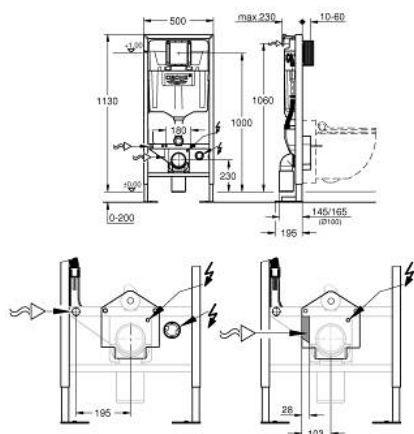

39 128 001 RAPID SL RAPID SL 3A GROHE SENSIA

PRODUCT DESCRIPTION

- Казанче GD 2
- PVC отходна тръба \varnothing 90 mm
- казанче GD 2, 6-9 l, със следните характеристики:
- включва стенни скоби 38 558 00M за стенна инсталация
- Вградена муфа за ел. захранване
- за монтаж на малки бутони моля поръчайте ревизионна кутия: 40 911 000 (продава се отделно)

39 128 001 RAPID SL RAPID SL 3A GROHE SENSIA

SPARE PARTS, септември 2015 – now

- 1: Болт с резба (Spare part-nr. 4276400M)
- 2: Wall union (Spare part-nr. 43352000)
- 3: Конектор (Spare part-nr. 37119000)
- 4: Basin fastening (Spare part-nr. 43511000)
- 5: PVC връзка (Spare part-nr. 42216000)
- 5.1: Sealing washer (Spare part-nr. 4207700M)
- 6: Удължител 3" (Spare part-nr. 42766000)
- 7: Support for outlet bend (Spare part-nr. 42243000)
- 8: Ревизионна кутия (Spare part-nr. 66791000)
- 9: Пълнеж вентил (Spare part-nr. 37095000)
- 9.1: Ръкохватка (Spare part-nr. 43734000)
- 9.1.1: Уплътнение (Spare part-nr. 4377000M)
- 9.2: Глава за пълнеж механизъм (Spare part-nr. 43536000)
- 9.3: Мембрана (Spare part-nr. 4375800M)
- 9.4: Капачка (Spare part-nr. 43735000)
- 9.5: Valve float, 5 pcs. (Spare part-nr. 4379100M)
- 9.6: Комплект от уплътнения (Spare part-nr. 43722000)*
- 10: Support device (Spare part-nr. 42246000)
- 11: Мека връзка (Spare part-nr. 42233000)
- 11.1: Sealing washer (Spare part-nr. 0319100M)
- 12: Изпразващ вентил AV1 (Spare part-nr. 42320000)
- 12.1: Extension for overflow pipe (Spare part-nr. 42313000)
- 12.2: Pneumatic hose (Spare part-nr. 42319000)
- 12.3: Уплътнение (Spare part-nr. 42310000)
- 13: Седло за изпразващ механизъм на GD2 (Spare part-nr. 42315000)
- 14: Стенни планки за монтаж (Spare part-nr. 3855800M)