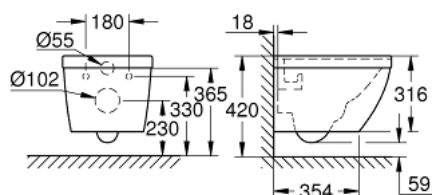

39 206 000 EURO CERAMIC КОНЗОЛНА КОМПАКТНА ТОАЛЕТНА

PRODUCT DESCRIPTION

- Colour: снежно бяло
- за казанчета за вграждане
- хоризонтално оттичане
- GROHE Triple Vortex технология за пускане на водата
- промиване
- без ринг
- обем на пускане на водата 5/3 l
- class 1, full flush 6 l, 5 l according to EN997
- flushes with 3 l for small flush
- 49 см широчина
- включен комплект за монтаж
- санитарен порцелан
- скрит монтаж
- compatible with seat and cover 39 330 002 (soft close) and 39 331 002 (without soft close)

39 206 000 **EURO CERAMIC КОНЗОЛНА КОМПАКТНА ТОАЛЕТНА**

SPARE PARTS, юни 2015 – now

1: Комплект за монтаж (Spare part-nr. 49024000)