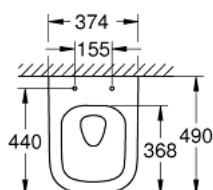

39 206 000 EURO CERAMIC КОНЗОЛНА КОМПАКТНА ТОАЛЕТНА

PRODUCT DESCRIPTION

- Colour: снежно бяло
- за казанчета за вграждане
- хоризонтално оттичане
- GROHE Triple Vortex технология за пускане на водата
- промиване
- без ринг
- обем на пускане на водата 5/3 l
- class 1, full flush 6 l, 5 l according to EN997
- flushes with 3 l for small flush
- 49 см широчина
- включен комплект за монтаж
- санитарен порцелан
- скрит монтаж
- compatible with seat and cover 39 330 002 (soft close) and 39 331 002 (without soft close)

39 206 000 **EURO CERAMIC КОНЗОЛНА КОМПАКТНА ТОАЛЕТНА**

SPARE PARTS, юни 2015 – now

1: Комплект за монтаж (Spare part-nr. 49024000)