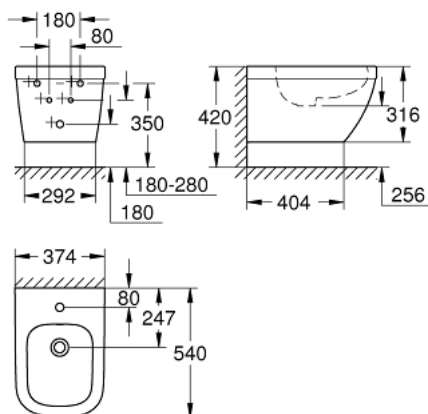

## 39 208 00H EURO CERAMIC КОНЗОЛНО БИДЕ С PURE GUARD

### PRODUCT DESCRIPTION

- Colour: снежно бяло
- 1 отвор
- с преливник
- включен комплект за монтаж
- санитарен порцелан
- скрит монтаж
- GROHE HyperClean antibacterial glazing
- GROHE AquaCeramic antistick coating