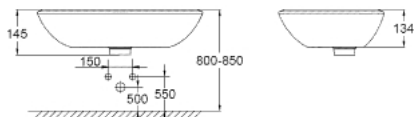

### PRODUCT DESCRIPTION

- Colour: снежно бяло
- 500 x 380 mm
- height 145 mm
- санитарен порцелан
- alpine white
- GROHE HyperClean antibacterial glazing
- Proguard

39 216 000 **EUROSTYLE УМИВАЛНИК 50**