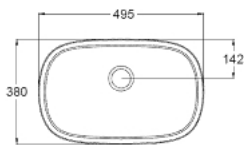

### PRODUCT DESCRIPTION

- Colour: снежно бяло
- 500 x 380 mm
- height 145 mm
- санитарен порцелан
- alpine white
- GROHE HyperClean antibacterial glazing
- Proguard

39 216 000 **EUROSTYLE УМИВАЛНИК 50**