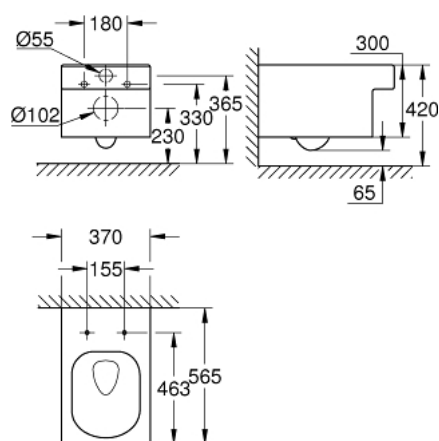

39 244 00H CUBE CERAMIC КОНЗОЛНА ТОАЛЕТНА

PRODUCT DESCRIPTION

- Colour: снежно бяло
- за казанчета за вграждане
- хоризонтално оттичане
- GROHE Triple Vortex технология за пускане на водата
- промиване
- без ринг
- обем на пускане на водата 4.5/3 l
- включен комплект за монтаж
- санитарен порцелан
- скрит монтаж
- GROHE HyperClean antibacterial glazing
- GROHE AquaCeramic antistick coating