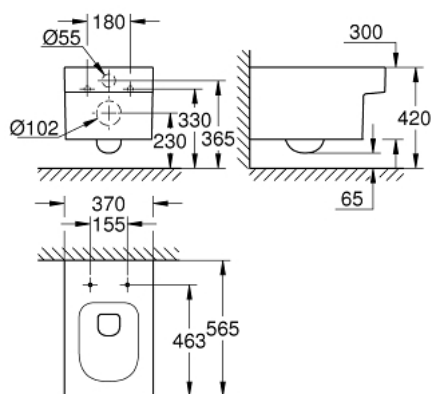

39 245 00H CUBE CERAMIC КОНЗОЛНА ТОАЛЕТНА

PRODUCT DESCRIPTION

- Colour: снежно бяло
- за казанчета за вграждане
- хоризонтално оттичане
- промиване
- без ринг
- class 1, full flush 6 l, 5 l according to EN997
- flushes with 3 l for small flush
- включен комплект за монтаж
- санитарен порцелан