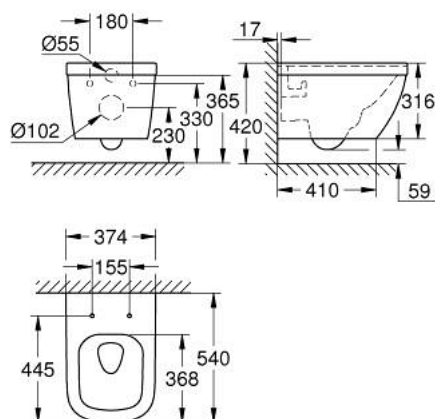

39 328 000 EURO CERAMIC КОНЗОЛНА ТОВАЛЕТНА

PRODUCT DESCRIPTION

- Colour: снежно бяло
- за казанчета за вграждане
- хоризонтално оттичане
- GROHE Triple Vortex технология за пускане на водата
- промиване
- без ринг
- обем на пускане на водата 5/3 l
- class 1, full flush 6 l, 5 l according to EN997
- flushes with 3 l for small flush
- включен комплект за монтаж
- санитарен порцелан
- скрит монтаж
- compatible with seat and cover 39 330 002 (soft close) and 39 331 002 (without soft close)

39 328 000 EURO CERAMIC КОНЗОЛНА ТОАЛЕТНА

SPARE PARTS, юни 2016 – now

1: Комплект за монтаж (Spare part-nr. 49510000)