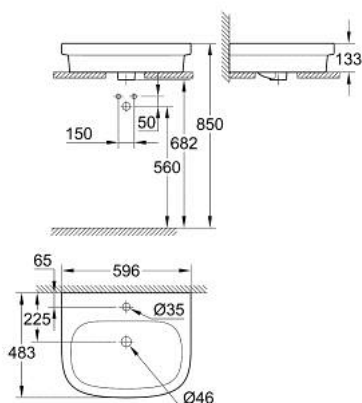

### PRODUCT DESCRIPTION

- Colour: снежно бяло
- 1 отвор
- с преливник
- 596 x 483 mm
- включен комплект за монтаж
- санитарен порцелан
- GROHE HyperClean antibacterial glazing
- GROHE AquaCeramic antistick coating

39 337 00H **EURO CERAMIC УМИВАЛНИК ЗА МЕБЕЛ 60 С PUREGUARD**

**SPARE PARTS**, октомври 2016 – now

1: Комплект за монтаж (Spare part-nr. 49512000)