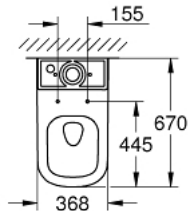

### PRODUCT DESCRIPTION

- Colour: снежно бяло
- моноблок
- универсално оттичане
- GROHE Triple Vortex технология за пускане на водата
- промиване
- без ринг
- обем на пускане на водата 5/3 l
- включен комплект за монтаж
- казанчето се поръчва отделно
- санитарен порцелан
- скрит монтаж
- GROHE HyperClean antibacterial glazing
- GROHE AquaCeramic antistick coating
- съвместимост със седалка и капак 39 330 001 (плавно затваряне) и 39 331 001 (без плавно затваряне)