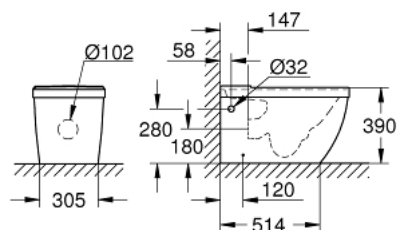

## 39 338 00H EURO CERAMIC СВОБОДНОСТОЯЩА ТОАЛЕТНА ЗА МОНОБЛОК

### PRODUCT DESCRIPTION

- Colour: снежно бяло
- моноблок
- универсално оттичане
- GROHE Triple Vortex технология за пускане на водата
- промиване
- без ринг
- обем на пускане на водата 5/3 l
- включен комплект за монтаж
- казанчето се поръчва отделно
- санитарен порцелан
- скрит монтаж
- GROHE HyperClean antibacterial glazing
- GROHE AquaCeramic antistick coating
- съвместимост със седалка и капак 39 330 001 (плавно затваряне) и 39 331 001 (без плавно затваряне)