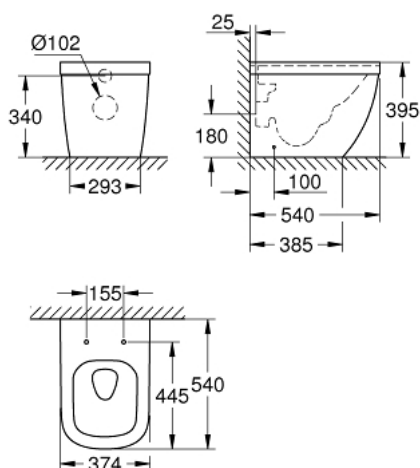

39 339 000 EURO CERAMIC СТОЯЩА ТОАЛЕТНА ДОЛЕПЕНА ДО СТЕНАТА

PRODUCT DESCRIPTION

- Colour: снежно бяло
- хоризонтално оттичане
- долепена да стената
- GROHE Triple Vortex технология за пускане на водата
- промиване
- без ринг
- class 1, full flush 6 l, 5 l according to EN997
- flushes with 3 l for small flush
- включен комплект за монтаж
- санитарен порцелан
- скрит монтаж
- compatible with seat and cover 39 330 002 (soft close) and 39 331 002 (without soft close)

39 339 000 EURO CERAMIC СТОЯЩА ТОАЛЕТНА ДОЛЕПЕНА ДО СТЕНАТА

SPARE PARTS, юни 2016 – now

1: Комплект за монтаж (Spare part-nr. 49516000)