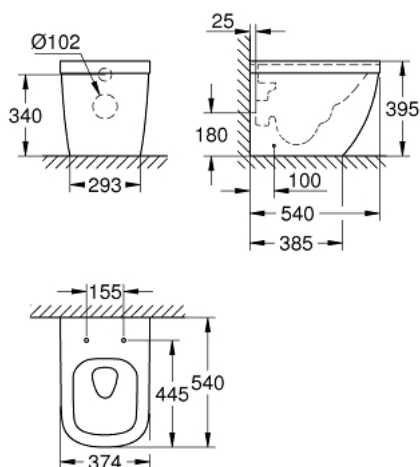

### PRODUCT DESCRIPTION

- Colour: снежно бяло
- хоризонтално оттичане
- долепена да стената
- GROHE Triple Vortex технология за пускане на водата
- промиване
- без ринг
- обем на пускане на водата 5/3 l
- включен комплект за монтаж
- санитарен порцелан
- скрит монтаж
- GROHE HyperClean antibacterial glazing
- GROHE AquaCeramic antistick coating
- съвместимост със седалка и капак 39 330 001 (плавно затваряне) и 39 331 001 (без плавно затваряне)

## 39 339 00H EURO CERAMIC СТОЯЩА ТОАЛЕТНА ЧИНИЯ, МОНТАЖ КЪМ СТЕНАТА С PUREGUARD

SPARE PARTS, октомври 2016 – now

1: Комплект за монтаж (Spare part-nr. 49516000)