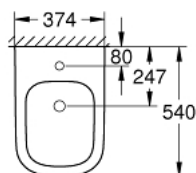

39 340 00H EURO CERAMIC СТОЯЩО БИДЕ С PUREGUARD

SPARE PARTS, ноември 2016 – now

1: Комплект за монтаж (Spare part-nr. 49516000)