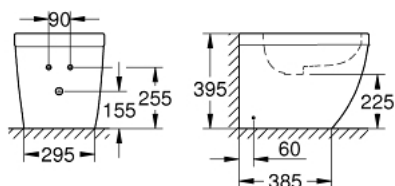

39 340 00H EURO CERAMIC СТОЯЩО БИДЕ С PUREGUARD

SPARE PARTS, ноември 2016 – now

1: Комплект за монтаж (Spare part-nr. 49516000)