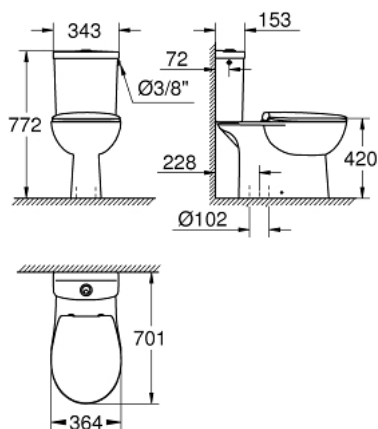

39 346 000 BAU CERAMIC МОНОБЛОК

PRODUCT DESCRIPTION (1/2)

- Colour: снежно бяло
- Състои се от:
 - Вау Ceramic стояща тоалетна с вертикален извод (39 429 000)
 - промиване
 - без ринг
 - вертикален изход
 - class 1, full flush 6 l according to EN997
 - flushes with 3 l for small flush
 - включен комплект за монтаж
 - санитарен порцелан
 - Вау Ceramic външно казанче (39 437 000)
 - страничен вход
 - включва комплект за пускане на водата
 - санитарен порцелан
 - Вау Ceramic WC седалка (39 493 000)
 - с капак
- плавно затваряне
- функция Quick Release
- разглобяема

Pure Freude
an Wasser

39 346 000 **BAU CERAMIC МОНОБЛОК**

PRODUCT DESCRIPTION (2/2)

- материал: Дуропласт

- включен комплект за монтаж