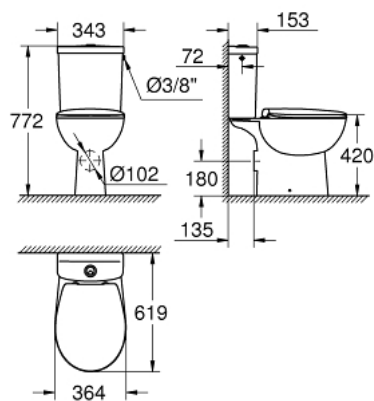

### PRODUCT DESCRIPTION (1/2)

- Colour: снежно бяло
- Състои се от:
  - Вау Ceramic стояща тоалетна с хоризонтален извод (39 428 000)
  - промиване
  - затворен ринг (boxed rim)
  - скрит хоризонтален извод
  - class 1, full flush 6 l according to EN997
  - flushes with 3 l for small flush
  - включен комплект за монтаж
  - санитарен порцелан
  - Вау Ceramic външно казанче (39 437 000)
  - страничен вход
  - включва комплект за пускане на водата
  - санитарен порцелан
  - Вау Ceramic WC седалка (39 493 000)
  - с капак
- плавно затваряне
- функция Quick Release
- разглобяема

Pure Freude  
an Wasser

39 347 000 **BAU CERAMIC МОНОБЛОК**

**PRODUCT DESCRIPTION** (2/2)

- материал: Дуропласт
  
- включен комплект за монтаж