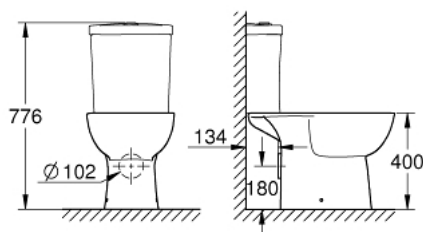

### PRODUCT DESCRIPTION

- Colour: снежно бяло
- промиване
- без ринг
- хоризонтално оттичане
- class 1, full flush 6 l according to EN997
- flushes with 3 l for small flush
- включен комплект за монтаж
- казанчето се поръчва отделно
- санитарен порцелан
- съвместима със седалка с капак 39 492 000 (стандартна), 39 493 000 (с плавно затваряне) и 39 923 000 (тънка с плавно затваряне)

39 349 000 **BAU CERAMIC СВОБОДНОСТОЯЩА ТОАЛЕТНА ЗА МОНОБЛОК**

**SPARE PARTS**, март 2017 – now

1: Комплект за монтаж (Spare part-nr. 49516000)