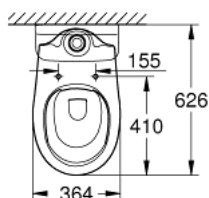

### PRODUCT DESCRIPTION

- Colour: снежно бяло
- промиване
- без ринг
- хоризонтално оттичане
- class 1, full flush 6 l according to EN997
- flushes with 3 l for small flush
- включен комплект за монтаж
- казанчето се поръчва отделно
- санитарен порцелан
- съвместима със седалка с капак 39 492 000 (стандартна), 39 493 000 (с плавно затваряне) и 39 923 000 (тънка с плавно затваряне)