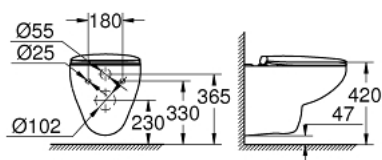

39 351 000 BAU CERAMIC КОМПЛЕКТ ЗА КОНЗОЛНА ТОАЛЕТНА

PRODUCT DESCRIPTION

- Colour: снежно бяло
- Състои се от:
 - Вау Ceramic конзолна тоалетна (39 427 000)
 - за казанчета за вграждане
 - хоризонтално оттичане
 - промиване
 - без ринг
 - class 1, full flush 6 l according to EN997
 - flushes with 3 l for small flush
 - санитарен порцелан
 - Вау Ceramic WC седалка (39 493 000)
- плавно затваряне
- функция Quick Release
- разглобяема
- материал: Дуропласт
- включен комплект за монтаж