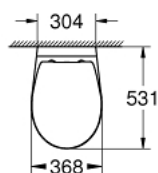

39 351 000 BAU CERAMIC КОМПЛЕКТ ЗА КОНЗОЛНА ТОАЛЕТНА

PRODUCT DESCRIPTION

- Colour: снежно бяло
- Състои се от:
 - Вау Ceramic конзолна тоалетна (39 427 000)
 - за казанчета за вграждане
 - хоризонтално оттичане
 - промиване
 - без ринг
 - class 1, full flush 6 l according to EN997
 - flushes with 3 l for small flush
 - санитарен порцелан
 - Вау Ceramic WC седалка (39 493 000)
- плавно затваряне
- функция Quick Release
- разглобяема
- материал: Дуропласт
- включен комплект за монтаж