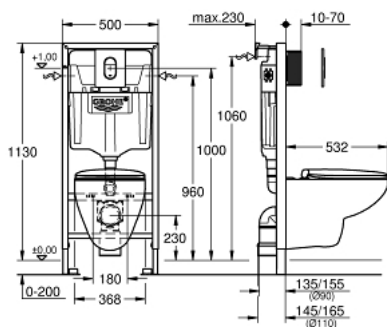

39 418 000 SOLIDO КОМПЛЕКТ ЗА WC 5 В 1, ВИСОЧИНА 1.13 М

PRODUCT DESCRIPTION

- Colour: хром
- с казанче GD 2
- class 1, full flush 6 l according to EN997
- flushes with 3 l for small flush
- Състои се от:
 - Rapid SL за WC (38 528 001)
 - Бутон Arena Cosmopolitan, хром, за вертикален монтаж (38 844 000)
 - Вау Ceramic конзолна тоалетна чиния, без ръб (39 427 000), седалка и капак с плавно затваряне (39 493 000)
 - планки за монтаж (38 558 00M)