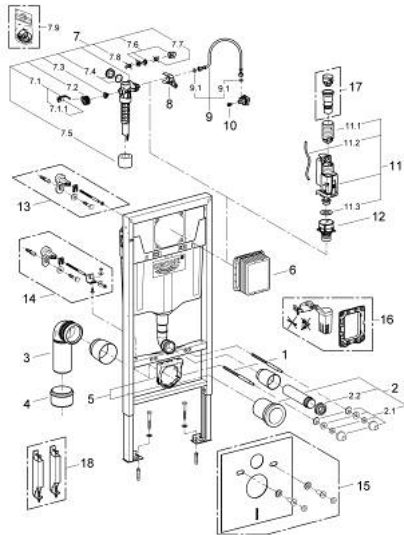

39 418 000 SOLIDO КОМПЛЕКТ ЗА WC 5 В 1, ВИСОЧИНА 1.13 М

SPARE PARTS, юни 2016 – now

- 1: Болт с резба (Spare part-nr. 4276400M)
- 2: Входно - изходна гарнитура за тоалетна (Spare part-nr. 37311K00)
  - 2.1: Basin fastening (Spare part-nr. 43511SH0)
  - 2.2: Конектор (Spare part-nr. 37119000)
- 3: Изходяща тръба DN 90 (Spare part-nr. 42327000)
- 4: Редуктор (Spare part-nr. 42242000)
- 5: Support for outlet bend (Spare part-nr. 42243000)
- 6: Ревизионна кутия (Spare part-nr. 66791000)
- 7: Пълнеж вентил (Spare part-nr. 37095000)
  - 7.1: Ръкохватка (Spare part-nr. 43734000)
    - 7.1.1: Уплътнение (Spare part-nr. 4377000M)
  - 7.2: Глава за пълнеж механизъм (Spare part-nr. 43536000)
  - 7.3: Мембрана (Spare part-nr. 4375800M)
  - 7.4: Капачка (Spare part-nr. 43735000)
  - 7.5: Valve float, 5 pcs. (Spare part-nr. 4379100M)
- 7.6: Комплект от уплътнения (Spare part-nr. 43722000)*
- 8: Support device (Spare part-nr. 42246000)
- 9: Мека връзка (Spare part-nr. 42233000)
  - 9.1: Sealing washer (Spare part-nr. 0319100M)
- 10: Затварящ механизъм (Spare part-nr. 42385000)
- 11: Изпразващ вентил AV1 (Spare part-nr. 42320000)
  - 11.1: Extension for overflow pipe (Spare part-nr. 42313000)
  - 11.2: Pneumatic hose (Spare part-nr. 42319000)
  - 11.3: Уплътнение (Spare part-nr. 42310000)
- 12: Седло за изпразващ механизъм на GD2 (Spare part-nr. 42315000)
- 13: Стенни планки за монтаж (Spare part-nr. 3855800M)*
- 14: Допълнителни стенни планки, гъвкав монтаж (Spare part-nr. 38733000)
- *
- 15: Шумоизолиращ комплект (Spare part-nr. 37131000)*
- 16: Комплект за оборудване (Spare part-nr. 38796000)*
- 17: 4,5 l адаптор за GD2 (Spare part-nr. 42333000)*
- 18: Аксесоар (Spare part-nr. 38779000)*

* Optional accessories