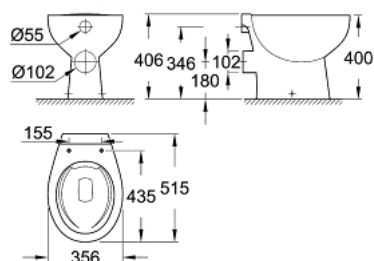

### PRODUCT DESCRIPTION

- Colour: снежно бяло
- промиване
- без ринг
- хоризонтално оттичане
- class 1, full flush 6 l according to EN997
- flushes with 3 l for small flush
- включен комплект за монтаж
- санитарен порцелан
- съвместим със седалка и капак 39 492 000 (стандартен), 39 493 000 (плавно затваряне) и 39 898 000 (тънък капак с плавно затваряне)

## 39 430 000 **BAU CERAMIC** СТОЯЩА ТОАЛЕТНА

**SPARE PARTS**, юни 2016 – now

1: Комплект за монтаж (Spare part-nr. 49516000)