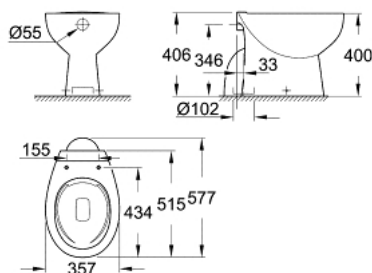

39 431 000 BAU CERAMIC СТОЯЩА ТОАЛЕТНА

PRODUCT DESCRIPTION

- Colour: снежно бяло
- промиване
- без ринг
- вертикален изход
- class 1, full flush 6 l according to EN997
- flushes with 3 l for small flush
- включен комплект за монтаж
- санитарен порцелан
- съвместим със седалка и капак 39 492 000 (стандартен), 39 493 000 (плавно затваряне) и 39 898 000 (тънък капак с плавно затваряне)

39 431 000 **BAU CERAMIC** СТОЯЩА ТОАЛЕТНА

SPARE PARTS, юни 2016 – now

1: Комплект за монтаж (Spare part-nr. 49516000)