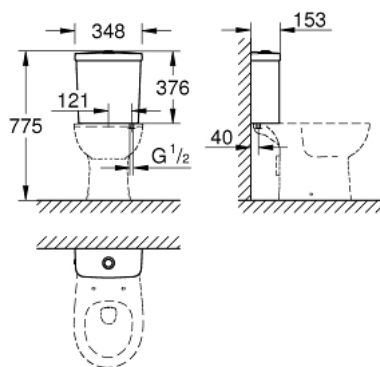

39 436 000 BAU CERAMIC КАЗАНЧЕ

PRODUCT DESCRIPTION

- Colour: снежно бяло
- вход отдолу
- покрит вход и изход
- включва комплект за пускане на водата
- санитарен порцелан

39 436 000 BAU CERAMIC КАЗАНЧЕ

SPARE PARTS, юни 2016 – now

- 1: Двоен бутон (Spare part-nr. 49526000)
- 2: Пълнещ вентил (Spare part-nr. 49023000)
- 3: Изпразнителен винтил за казанче Bau Ceramic (Spare part-nr. 49061000)
- 4: Гумено уплътнение (Spare part-nr. 49021000)
- 5: Фиксиващ болт (Spare part-nr. 49022000)