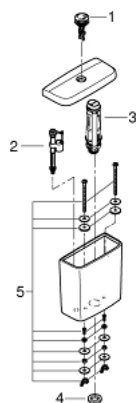

39 436 000 BAU CERAMIC КАЗАНЧЕ

PRODUCT DESCRIPTION

- Colour: снежно бяло
- вход отдолу
- покрит вход и изход
- включва комплект за пускане на водата
- санитарен порцелан

39 436 000 BAU CERAMIC КАЗАНЧЕ

SPARE PARTS, юни 2016 – now

- 1: Двоен бутон (Spare part-nr. 49526000)
- 2: Пълнещ вентил (Spare part-nr. 49023000)
- 3: Изпразнителен винтил за казанче Bau Ceramic (Spare part-nr. 49061000)
- 4: Гумено уплътнение (Spare part-nr. 49021000)
- 5: Фиксиващ болт (Spare part-nr. 49022000)