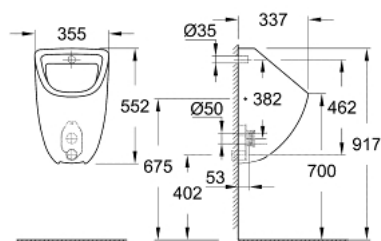

39 438 000 BAU CERAMIC ПИСОАР

PRODUCT DESCRIPTION

- Colour: снежно бяло
- покрит вход
- class 1, full flush 1 l
- включен комплект за монтаж
- санитарен порцелан
- за инсталация моля поръчайте сифон за писоар 39 732 000 (хоризонтален извод) или 39 733 000 (вертикален извод), продават се отделно
- не е съвместим с температурен сензор 39 367 000