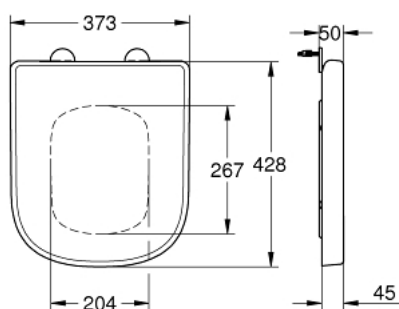

39 458 000 EURO CERAMIC КОМПАКТНА СЕДАЛКА ЗА ТОАЛЕТНА ЧИНИЯ

PRODUCT DESCRIPTION

- Colour: снежно бяло
- с капак
- плавно затваряне
- функция Quick Release
- разглобяема
- функция Quick Release
- материал: Дуропласт
- включен комплект за монтаж
- Подходящ за
- 39 206 000, 39 206 00H