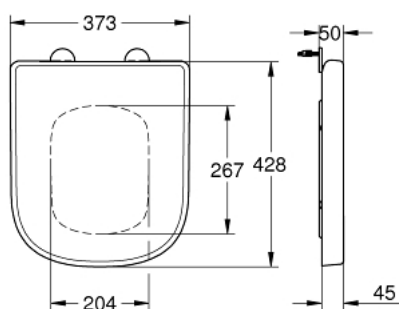

39 459 000 EURO CERAMIC КОМПАКТНА СЕДАЛКА ЗА ТОАЛЕТНА ЧИНИЯ

PRODUCT DESCRIPTION

- Colour: снежно бяло
- с капак
- функция Quick Release

- разглюбяема
- материал: Дуропласт
- включен комплект за монтаж
- Подходящ за
- 39 206 000, 39 206 00H