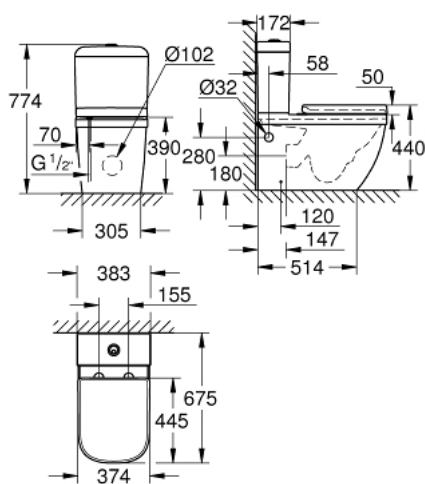

### PRODUCT DESCRIPTION (1/2)

- Colour: снежно бяло
- Състои се от:
  - Euro Ceramic тоалетна чиния (39 338 000)
  - промиване
  - без ринг
  - хоризонтално оттичане
  - class 1, full flush 6 l, 5 l according to EN997
  - flushes with 3 l for small flush
  - включен комплект за монтаж
  - санитарен порцелан
  - Euro Ceramic казанче (39 332 000)
  - вход отдолу
  - включва комплект за пускане на водата
  - санитарен порцелан
  - Euro Ceramic WC seat with lid
- плавно затваряне
- функция Quick Release
- разглобяема
- включен комплект за монтаж

Pure Freude  
an Wasser

39 462 000 **EURO CERAMIC МОНОБЛОК**

**PRODUCT DESCRIPTION** (2/2)

- материал: Дуропласт