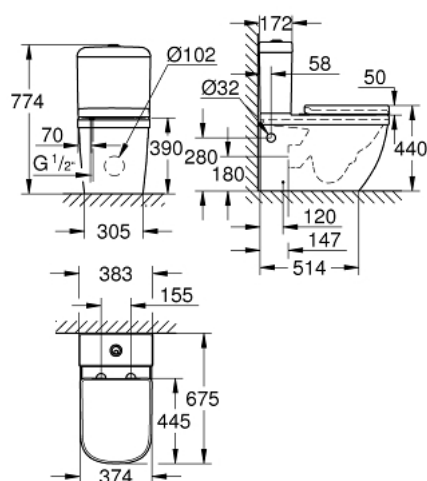

## 39 462 00H EURO CERAMIC МОНОБЛОК

### PRODUCT DESCRIPTION (1/2)

- Colour: снежно бяло
- Състои се от:
  - Euro Ceramic тоалетна чиния (39 338 000)
  - промиване
  - без ринг
  - вертикален изход
- обем на пускане на водата 5/3 l
- включен комплект за монтаж
- санитарен порцелан
- Euro Ceramic казанче (39 332 000)
- вход отдолу
- включва комплект за пускане на водата
- санитарен порцелан
- Euro Ceramic WC seat with lid
- плавно затваряне
- функция Quick Release
- разглобяема

## 39 462 00H **EURO CERAMIC** МОНОБЛОК

### PRODUCT DESCRIPTION (2/2)

- материал: Дуропласт
  
- включен комплект за монтаж