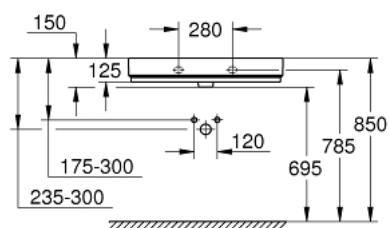

39 469 00H CUBE CERAMIC УМИВАЛНИК 80

PRODUCT DESCRIPTION

- Colour: снежно бяло
- степен
- 1 отвор, 2 предварително пробити дупки
- с преливник
- 800 x 490 mm
- санитарен порцелан
- GROHE HyperClean antibacterial glazing
- GROHE AquaCeramic antistick coating