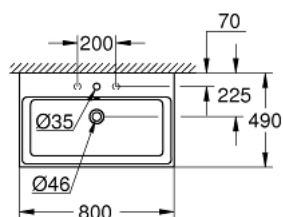

39 469 00H CUBE CERAMIC УМИВАЛНИК 80

PRODUCT DESCRIPTION

- Colour: снежно бяло
- степен
- 1 отвор, 2 предварително пробити дупки
- с преливник
- 800 x 490 mm
- санитарен порцелан
- GROHE HyperClean antibacterial glazing
- GROHE AquaCeramic antistick coating