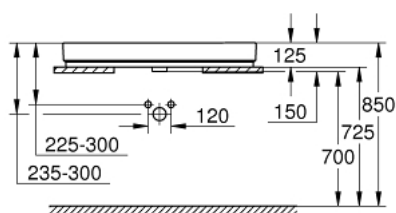

### PRODUCT DESCRIPTION

- Colour: снежно бяло
- гладка гланцирана задна страна
- 1 отвор, 2 предварително пробити дупки
- с преливник
- 1000 x 490 mm
- включен комплект за монтаж
- санитарен порцелан
- GROHE HyperClean antibacterial glazing
- GROHE AquaCeramic antistick coating