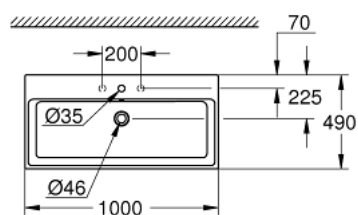

### PRODUCT DESCRIPTION

- Colour: снежно бяло
- гладка гланцирана задна страна
- 1 отвор, 2 предварително пробити дупки
- с преливник
- 1000 x 490 mm
- включен комплект за монтаж
- санитарен порцелан
- GROHE HyperClean antibacterial glazing
- GROHE AquaCeramic antistick coating