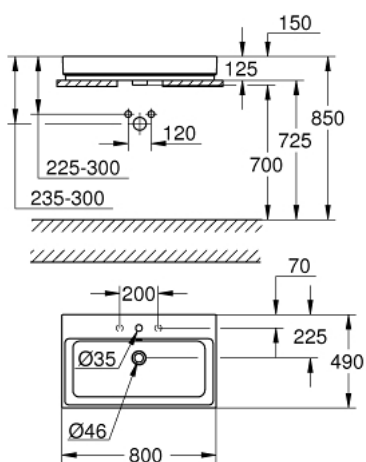

39 476 00H CUBE CERAMIC УМИВАЛНИК ЗА ВГРАЖДАНЕ 80

PRODUCT DESCRIPTION

- Colour: снежно бяло
- гладка гланцирана задна страна
- 1 отвор, 2 предварително пробити дупки
- с преливник
- 800 x 490 mm
- включен комплект за монтаж
- санитарен порцелан
- GROHE HyperClean antibacterial glazing
- GROHE AquaCeramic antistick coating

39 476 00H **CUBE CERAMIC УМИВАЛНИК ЗА ВГРАЖДАНЕ 80**

SPARE PARTS, март 2017 – now

1: Комплект за монтаж (Spare part-nr. 49512000)