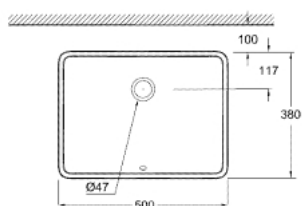

39 480 00H CUBE CERAMIC УМИВАЛНИК ЗА ВГРАЖДАНЕ 50

PRODUCT DESCRIPTION

- Colour: снежно бяло
- монтаж отдолу
- с преливник
- 492 x 370 mm
- включен комплект за монтаж
- санитарен порцелан
- GROHE HyperClean antibacterial glazing
- GROHE AquaCeramic antistick coating