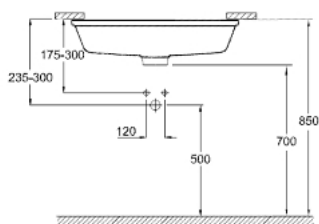

39 480 00H CUBE CERAMIC УМИВАЛНИК ЗА ВГРАЖДАНЕ 50

PRODUCT DESCRIPTION

- Colour: снежно бяло
- монтаж отдолу
- с преливник
- 492 x 370 mm
- включен комплект за монтаж
- санитарен порцелан
- GROHE HyperClean antibacterial glazing
- GROHE AquaCeramic antistick coating

39 480 00H **CUBE CERAMIC УМИВАЛНИК ЗА ВГРАЖДАНЕ 50**

SPARE PARTS, март 2017 – now

1: Комплект за монтаж (Spare part-nr. 49518000)