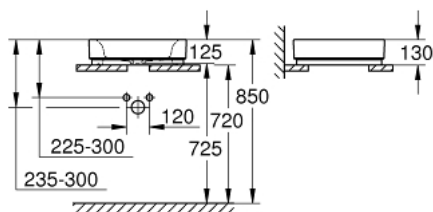

39 481 00H CUBE CERAMIC УМИВАЛНИК 50

PRODUCT DESCRIPTION

- Colour: снежно бяло
- без преливник
- 500 x 470 mm
- включен комплект за монтаж
- санитарен порцелан
- GROHE HyperClean antibacterial glazing
- GROHE AquaCeramic antistick coating

39 481 00H **CUBE CERAMIC УМИВАЛНИК 50**

SPARE PARTS, март 2017 – now

1: Комплект за монтаж (Spare part-nr. 49512000)