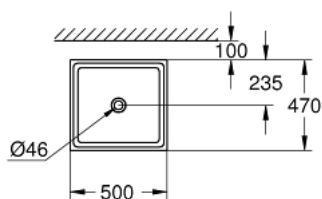

39 481 00H CUBE CERAMIC УМИВАЛНИК 50

PRODUCT DESCRIPTION

- Colour: снежно бяло
- без преливник
- 500 x 470 mm
- включен комплект за монтаж
- санитарен порцелан
- GROHE HyperClean antibacterial glazing
- GROHE AquaCeramic antistick coating

39 481 00H **CUBE CERAMIC УМИВАЛНИК 50**

SPARE PARTS, март 2017 – now

1: Комплект за монтаж (Spare part-nr. 49512000)