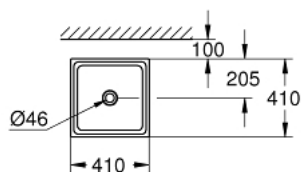

39 482 00H CUBE CERAMIC УМИВАЛНИК 40

PRODUCT DESCRIPTION

- Colour: снежно бяло
- без преливник
- 410 x 410 mm
- включен комплект за монтаж
- санитарен порцелан
- GROHE HyperClean antibacterial glazing
- GROHE AquaCeramic antistick coating

39 482 00H **CUBE CERAMIC УМИВАЛНИК 40**

SPARE PARTS, март 2017 – now

1: Комплект за монтаж (Spare part-nr. 49512000)