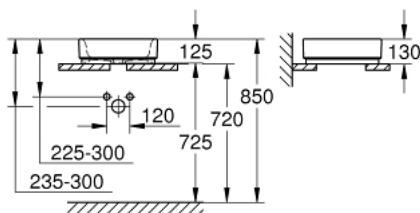

39 482 00H CUBE CERAMIC УМИВАЛНИК 40

PRODUCT DESCRIPTION

- Colour: снежно бяло
- без преливник
- 410 x 410 mm
- включен комплект за монтаж
- санитарен порцелан
- GROHE HyperClean antibacterial glazing
- GROHE AquaCeramic antistick coating

39 482 00H **CUBE CERAMIC УМИВАЛНИК 40**

SPARE PARTS, март 2017 – now

1: Комплект за монтаж (Spare part-nr. 49512000)